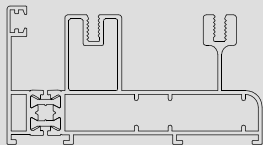

X: 38,0 Y: 96,9 mm ΜΗΚΟΣ-Length :

6 m

 ΒΕΡΓΕΣ/ΔΕΜΑ-Bars/Bundle :

3

 **Φύλλο**
Sash

Γωνία συνδέσεως χυτή 7018 (5824)
Die-cast aluminium joint corner 7018 (5824)

225-007 + 225-007

225-14 **ΒΑΡΟΣ-Weight : 1189 gr/m**

X: 48,5 Y: 45,5 mm ΜΗΚΟΣ-Length

6 m

 ΒΕΡΓΕΣ/ΔΕΜΑ-Bars/Bundle

4

 **Μονός οδηγός**
Single frame

Γωνία συνδέσεως χυτή 7018 (5824)
Die-cast aluminium joint corner 7018 (5824)

225-013 + 225-014

225-15

ΒΑΡΟΣ-Weight : 1803 gr/m

X: 84,4 Y: 45,8 mm

ΜΗΚΟΣ-Length : 6 m

ΒΕΡΓΕΣ/ΔΕΜΑ-Bars/Bundle : 4

Διπλός οδηγός
(Σίτα εξωτερικά)
Double frame
(Mosquito-net outside)

Γωνία συνδέσεως χυτή 7018 (5824)
Die-cast aluminium joint corner 7018 (5824)